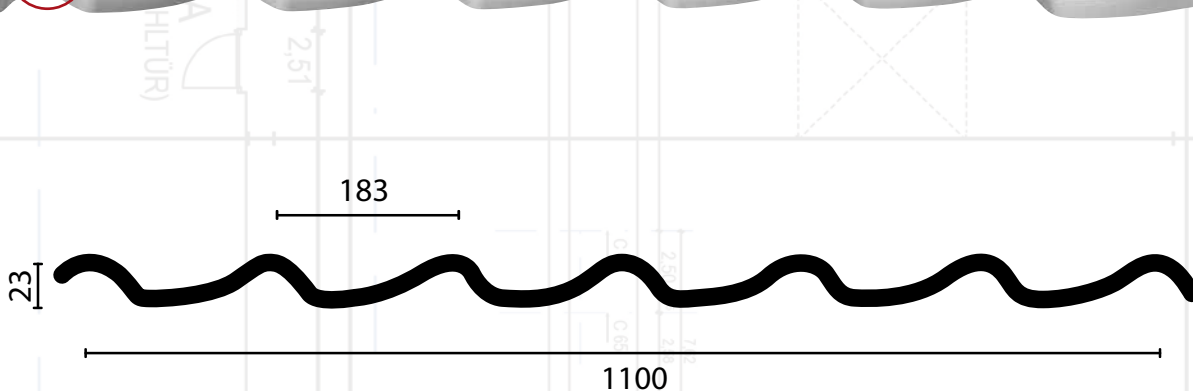

**Besonderheit!
Funktionelle Wasserrille**

RAL FARBEN

Verfügbarkeit bitte anfragen!

Aus drucktechnischen Gründen sind Farbtönenabweichungen vom Original möglich.

TECHNISCHE DATEN

Polyesterbeschichtung 25 µm

Basic oder mit Kondensschutz

Stärke 0,50 mm

Plattenbreite 1.180 mm | **Deckbreite** 1.100 mm

Gesamtüberlappung 130 mm

Standardsteinlänge 350 mm

machbare Lieferlängen

780 mm - 1060 mm	3230 mm - 3510 mm	5680 mm - 5960 mm
1130 mm - 1410 mm	3580 mm - 3860 mm	6030 mm - 6310 mm
1480 mm - 1760 mm	3930 mm - 4210 mm	6380 mm - 6660 mm
1830 mm - 2110 mm	4280 mm - 4560 mm	6730 mm - 7010 mm
2180 mm - 2460 mm	4630 mm - 4910 mm	7080 mm - 7360 mm
2530 mm - 2810 mm	4980 mm - 5260 mm	7430 mm - 7710 mm
2880 mm - 3160 mm	5330 mm - 5610 mm	7780 mm - 8060 mm